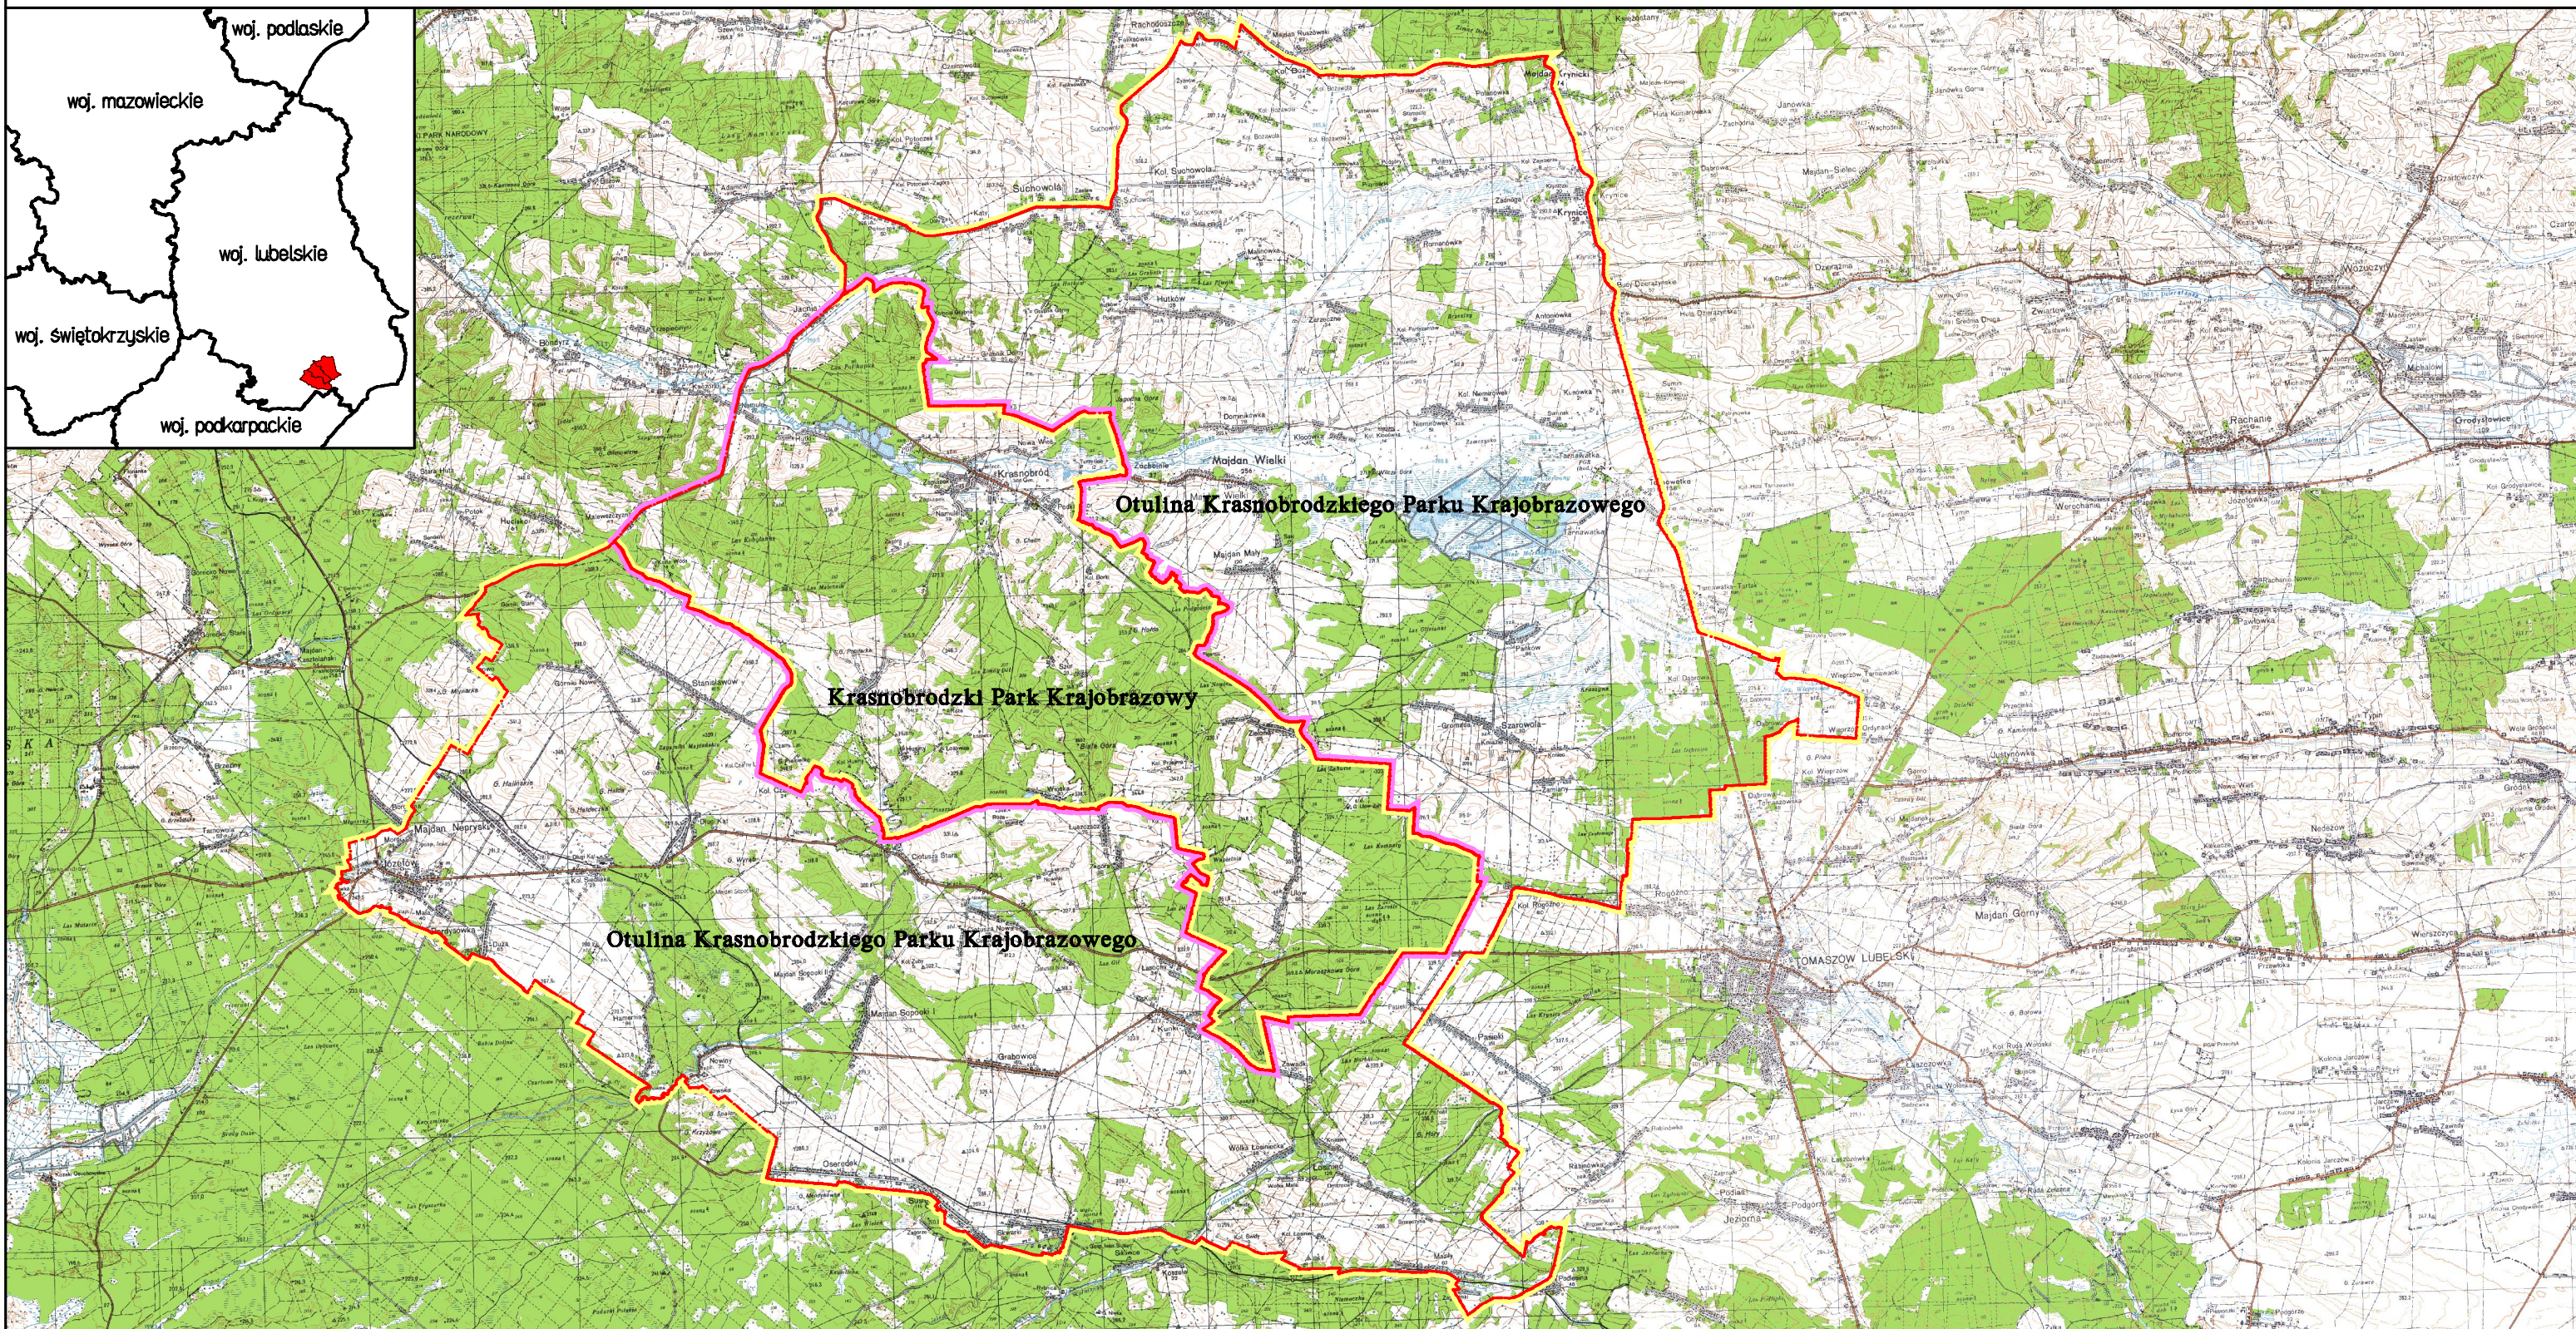

Krasnobrodzki Park Krajobrazowy

Załącznik Nr 1 do uchwały
Sejmiku Województwa Lubelskiego
z dnia

LEGENDA

-  Krasnobrodzki Park Krajobrazowy
-  Otulina Krasnobrodzkiego Parku Krajobrazowego

Dane: Mapa topograficzna
Układ współrzędnych: PL-1992
Przygotowanie mapy: Wojewódzkie Biuro Geodezji w Lublinie