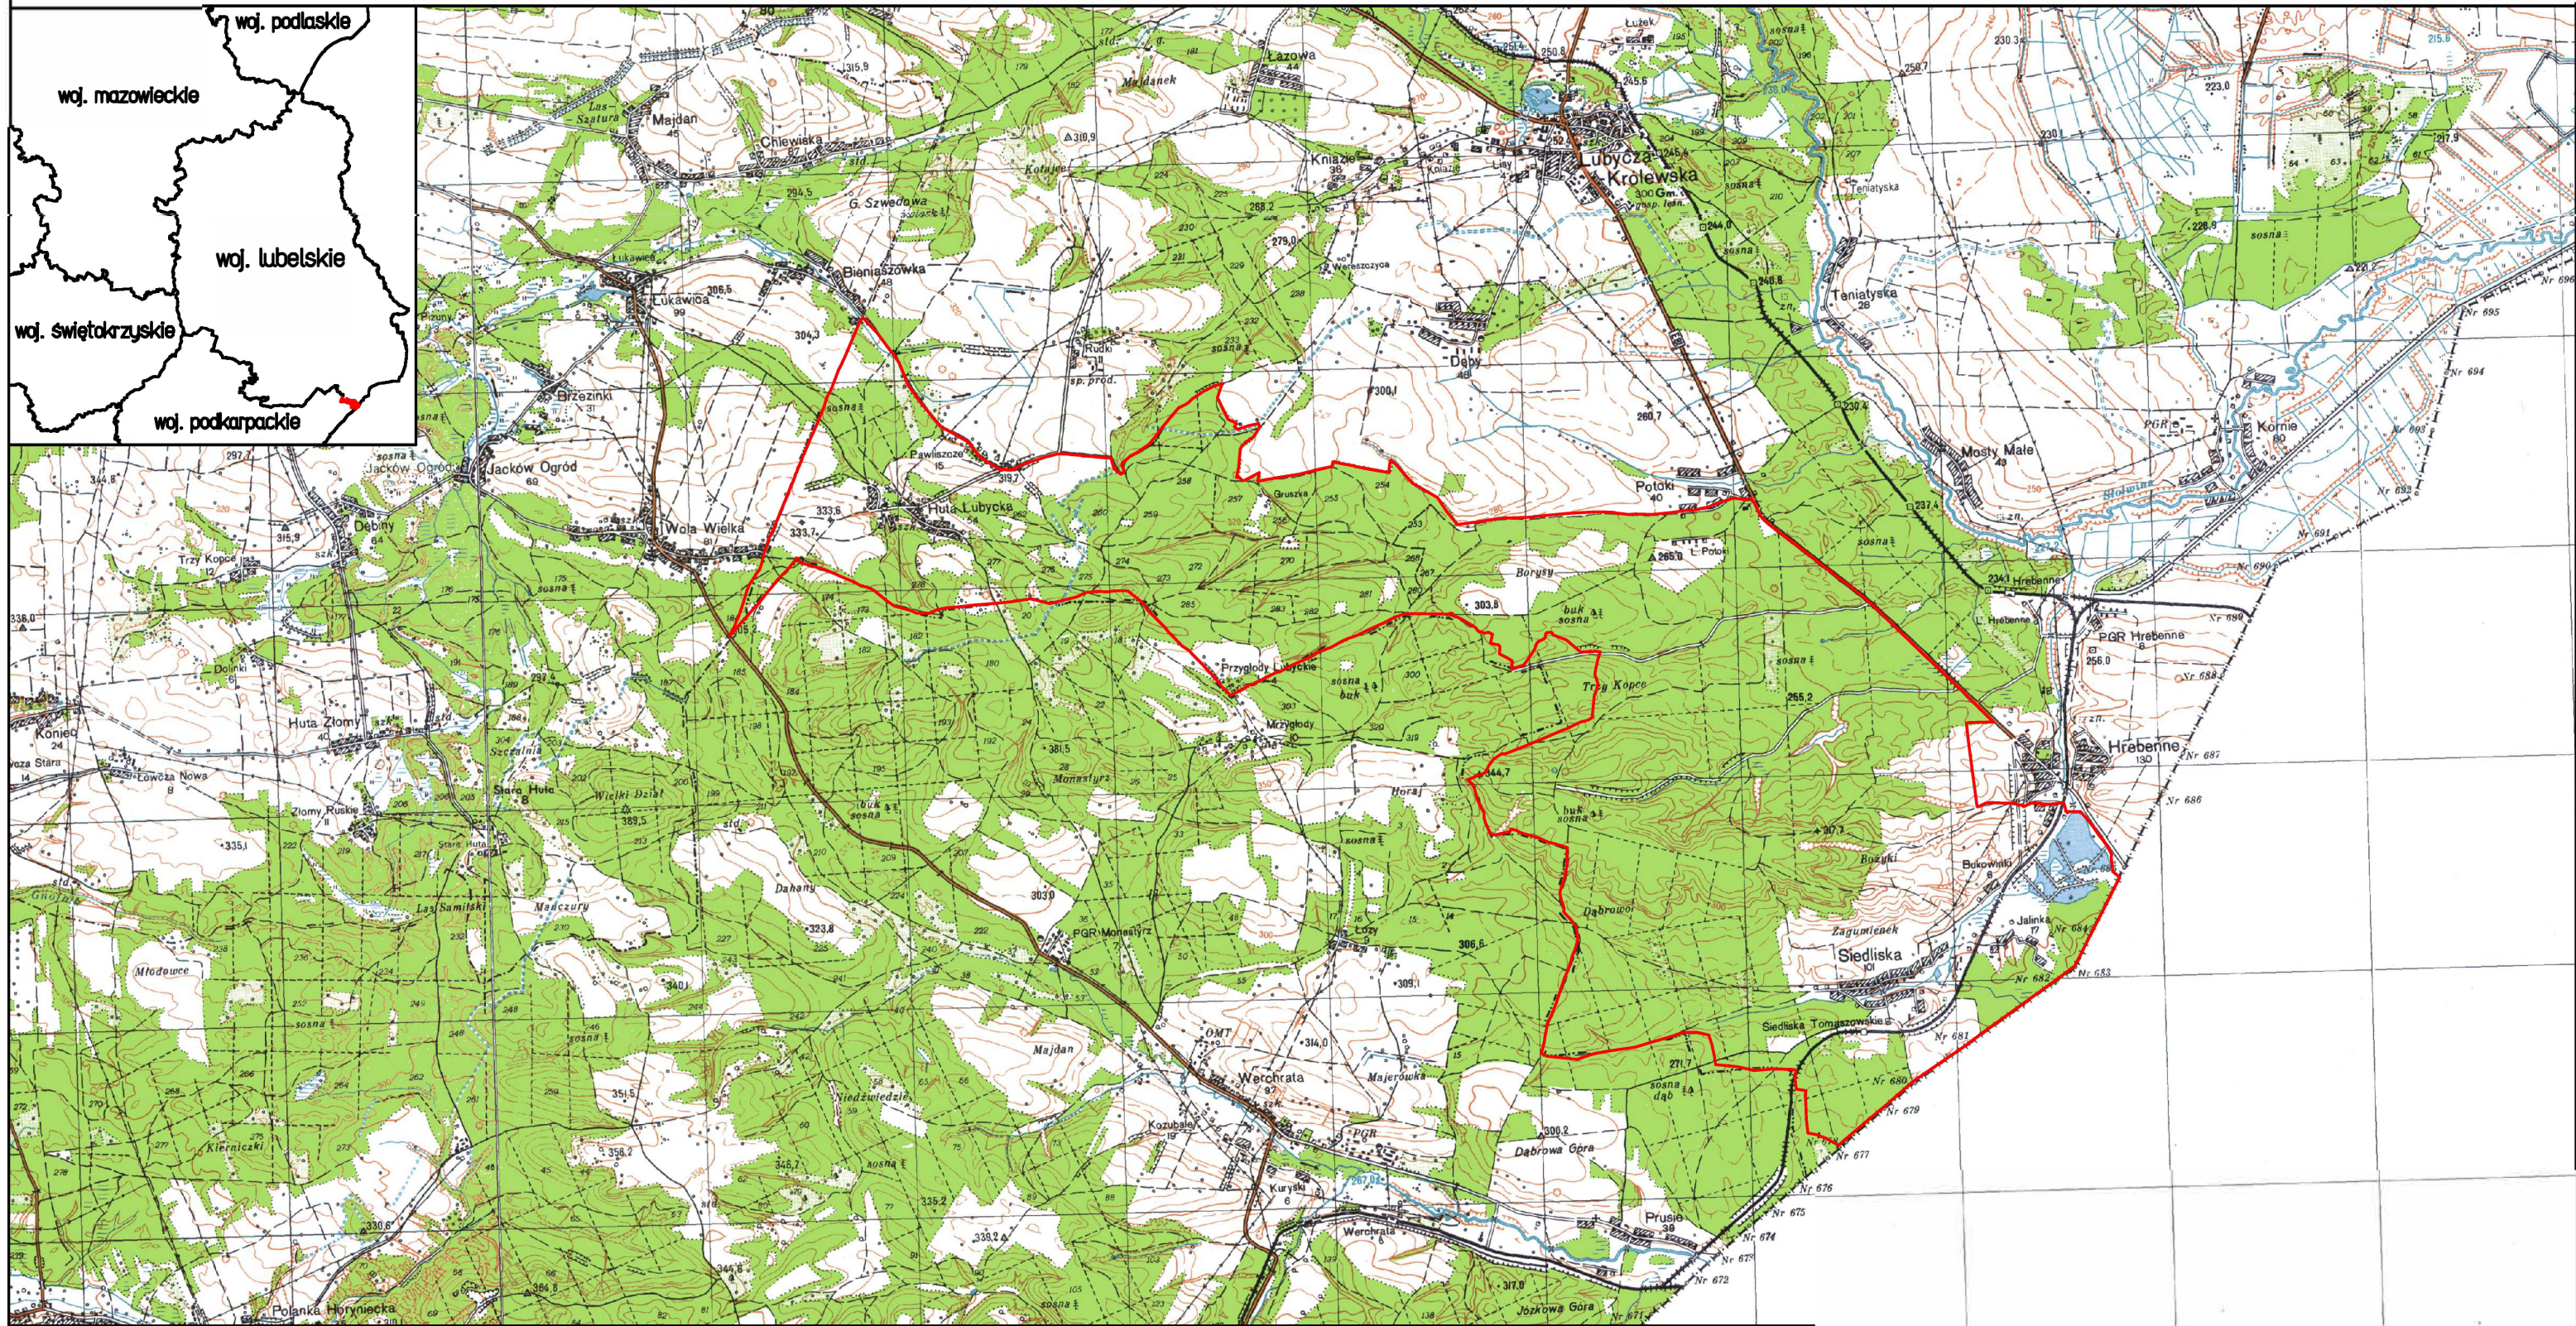

Południoworoztoczański Park Krajobrazowy

Załącznik Nr 1 do uchwały
Sejmiku Województwa Lubelskiego
z dnia

LEGENDA:

 Granica Południoworoztoczańskiego Parku Krajobrazowego

Układ współrzędnych: PL-1992
Przygotowanie mapy: Wojewódzkie Biuro Geodezji w Lublinie